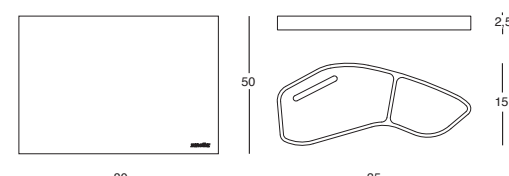

Executive Kit

Piano/Top/Plateau/Platte/Sobre

Cristallo
trasparente/
Transparent
plate glass/Verre
transparent/
Transparentes
Kristallglas/Cristal
transparente

Cristallo extra-
chiaro/Extra-clear
plate glass/Verre
extra-clair/Extra-
klares Kristallglas/
Cristal extra-claro

Cristallo fumé
grigio/Smoky
grey plate glass/
Verre gris fumé/
Rauchfarbenes
Kristallglas/Cristal
gris humo