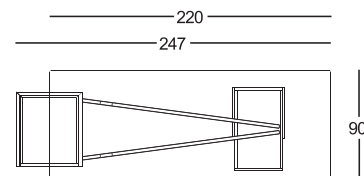

Struttura/Frame/Structure/Gestell/Estructura

Rovere naturale/
Natural oakwood/
Rouvre naturel/
Naturfarbene
Eiche/Roble
natural

Noce Canaletto/
Canaletto walnut/
Noyer Canaletto/
Nussbaum
Canaletto/Nogal
Canaletto